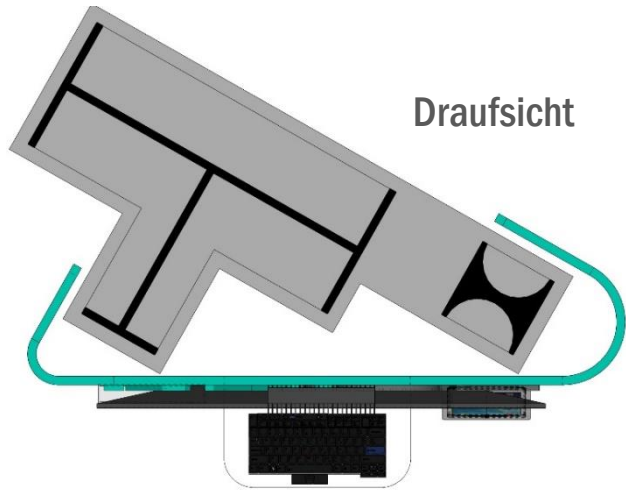

*Produktion
Montage*

01 | Digitale Installationen
LED Wand gebogen, Steuerung über Touchtable aus Mineralwerkstoff

01 | Digitale Installationen Arcade Spielekonsole

01

Digitale Installationen
Spacelab: Raum für digitale Lösungen