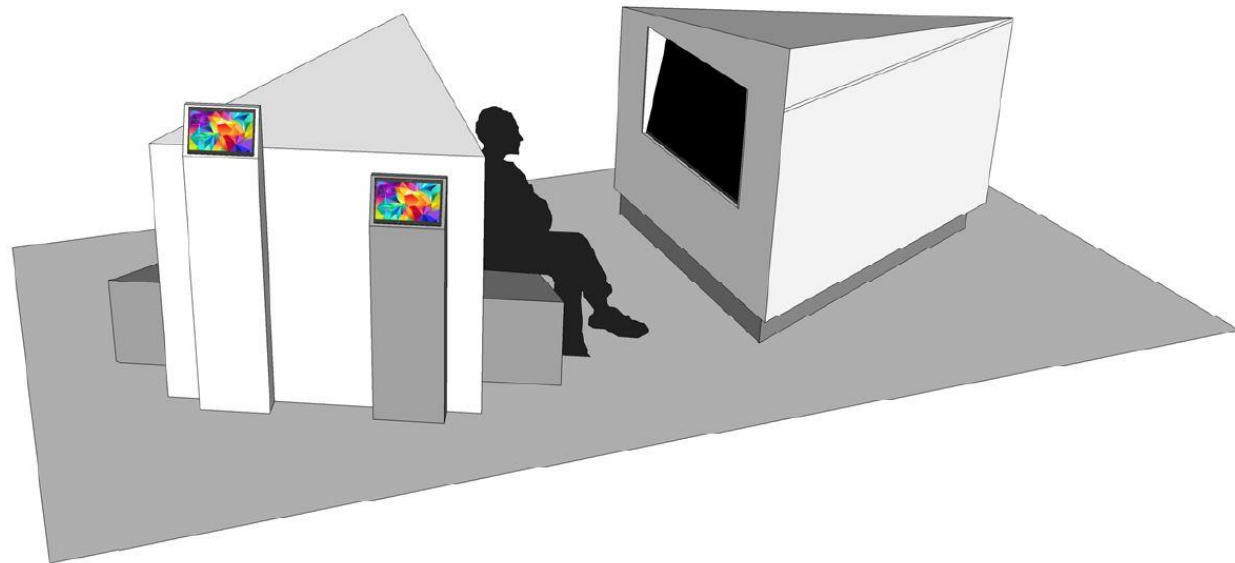

*Produktion
Montage*

01 | Digitale Installationen
LED Wand gebogen, Steuerung über Touchtable aus Mineralwerkstoff

01 | Digitale Installationen Arcade Spielekonsole

01

Digitale Installationen
Spacelab: Raum für digitale Lösungen

01

Digitale Installationen
Spacelab: Raum für digitale Lösungen

02

Temporäre Ausstellungen

Installation: Informationsinsel Städel Museum

02

Temporäre Ausstellungen

Installation: analoges 3D Investment- und Immobilienmodell