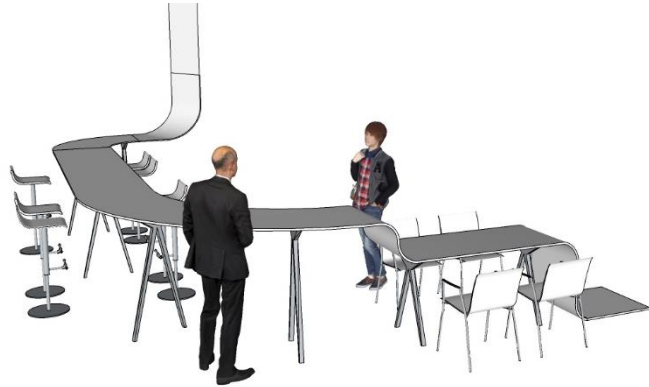

02

Temporäre Ausstellungen
 Mobile Pop-Up Leuchtstelen: Spacebox

03

Sonderbauten

LED Wave Modul (Prototyp) : Präsentation und Kommunikation

Umweltbewusstsein

Über uns

- Lokale Produktion in Frankfurt.
- Autarke Energiegewinnung durch eigene Solaranlage.