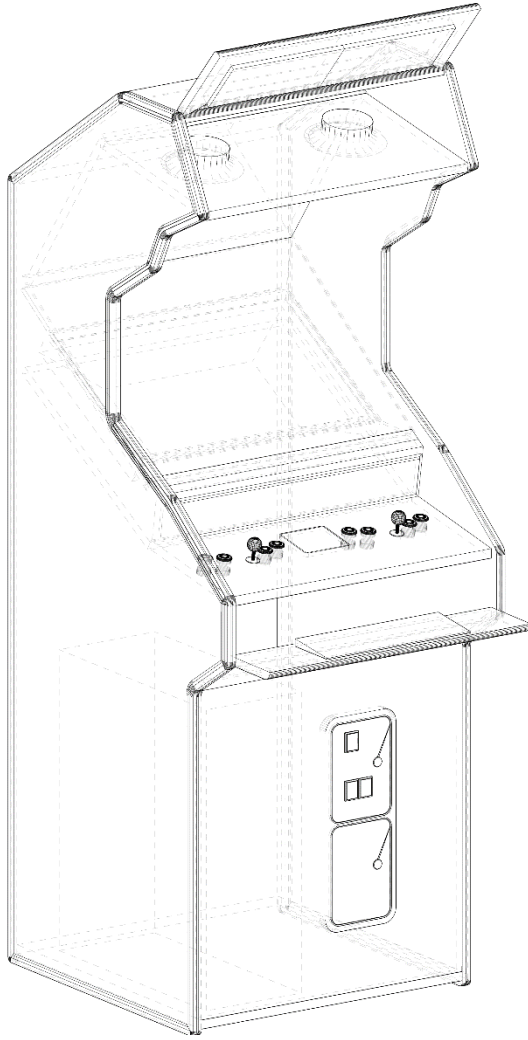

*Produktion
Montage*

01 | Digitale Installationen
LED Wand gebogen, Steuerung über Touchtable aus Mineralwerkstoff

01 | Digitale Installationen Arcade Spielekonsole

01

Digitale Installationen
Spacelab: Raum für digitale Lösungen