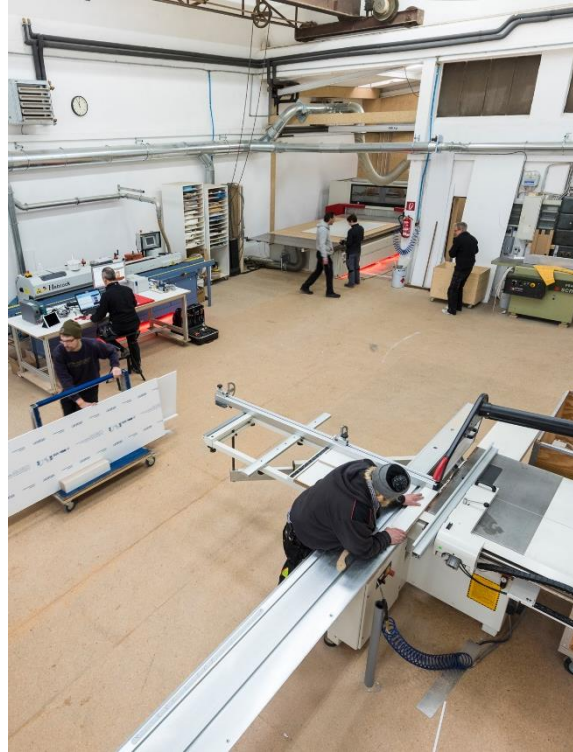

Analoge und digitale Schnittstelle