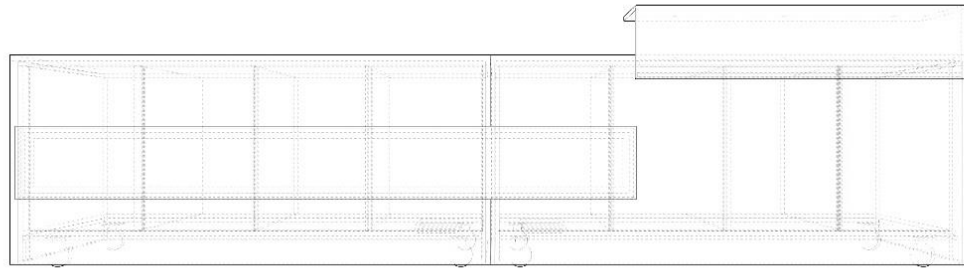

02 | Büro Raumkonzepte
Organisation Raumlösungen

03 | Büromöbel
Einbau & frei stehend

*Anfrage
Kommunikation*

*Vermaßung
Ideen*

*Konzeption
Design*

*Visualisierungen
Präsentation*

*Produktion
Montage*

Logo,
Mineral-
werkstoff
gefräst

01

Theken

Empfangsbereich: Passgenaue Theke, Logos & Leuchtgrafik

01

Theken
Catering & Event, Flexibilität durch rollbare Module

frei stehende Elemente
 eingebaute Elemente

4. OG

5. OG

Raumteiler frei stehend

Einbau Module

Innenansicht Büro

Außenansicht Gang

02

Büro Raumkonzepte / Großraumprojekt
Raumnutzung durch modulare Raumtrenner

02

Büro Raumkonzepte
flexibel nutzbarer Werkraum